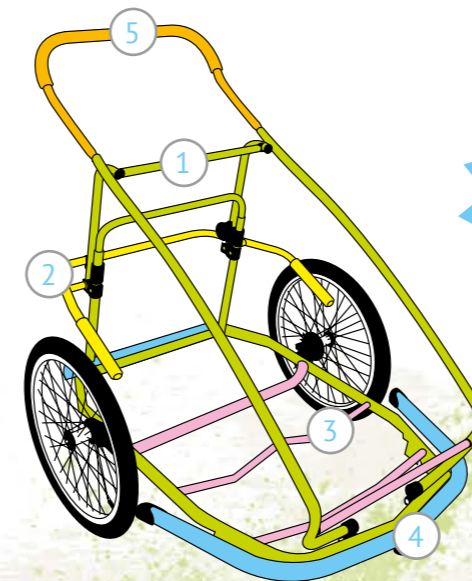

INSASSENSCHUTZ

Die Stoßstangen schützen deinen Croozer Kid Plus vor Beschädigungen, falls du mal die Breite deines Fahrradanhängers unterschätzt. Über die Rahmenstruktur des Croozer Kid Plus haben wir für dein Kind einen stabilen Schutzraum geschaffen:

- Die Rohr-Rahmenkonstruktion der Fahrgastzelle ist extrem stabil (1)
- Der Innenrahmen schützt dein Kind zusätzlich im Seiten- und Rückenbereich (2)
- Querrohre sorgen für zusätzliche Steifigkeit (3)
- Die Stoßfänger sind Auffahr- und Einfädelschutz (4)
- Der Schiebegriff ist auch Überrollschutz (5)

In deinem Croozer Kid Plus ist dein Kind einfach sicher unterwegs.

10*
Jahre
Garantie

*10 Jahre Garantie auf den Rahmen